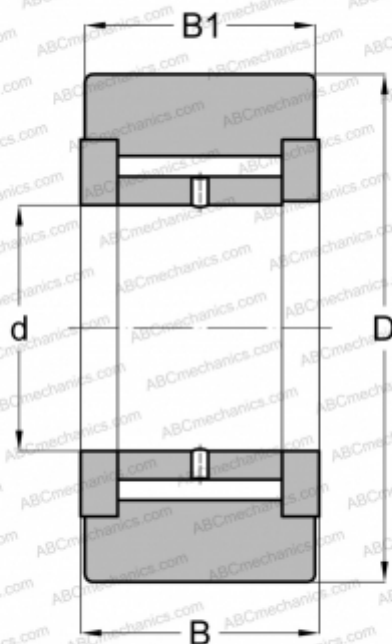

NATV 17 X SKF

Опорные ролики

ТИП: Роликоподшипники, Игольчатые опорные ролики, С осевым центрированием, Игольчатые без сепаратора, двусторонние щелевые уплотнения, цилиндрическое наружное кольцо

Технические характеристики

РАЗМЕРЫ, ММ

d	17,000
D	40,000
B	21,000
B1	20,000

МАССА, КГ

0,150

ПРОИЗВОДИТЕЛЬ

[SKF](#)

АНАЛОГИ

ABC	NATV 17 X
INA	NATV 17 X

РАСЧЕТНЫЕ ДАННЫЕ

Номинальная динамическая грузоподъёмность, C	14,200 кН
Номинальная статическая грузоподъёмность, Co	26,500 кН
Предел усталостной прочности, Pu	3,100 кН

РАСЧЕТНЫЕ ДАННЫЕ

Предельная частота вращения	2200 об/мин
-----------------------------	-------------