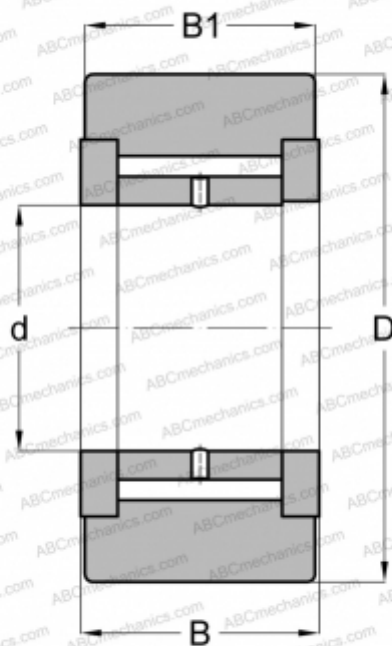

## NATV 20 X ABC

Опорные ролики

ТИП: Роликоподшипники, Игольчатые опорные ролики, С осевым центрированием, Игольчатые без сепаратора, двусторонние щелевые уплотнения, цилиндрическое наружное кольцо

#### РАЗМЕРЫ, ММ

d	20,000
D	47,000
B	25,000
B1	24,000

#### МАССА, КГ

0,254