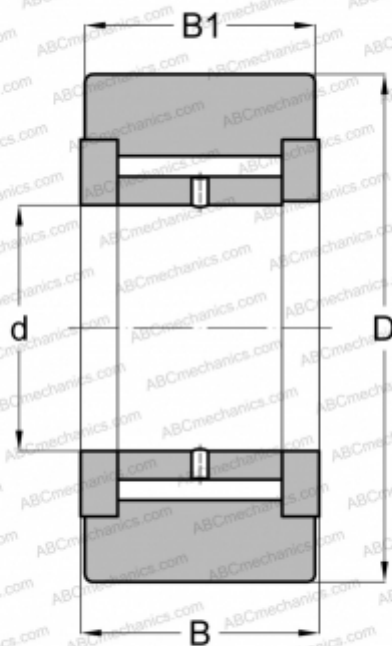

NATV 20 X INA

Опорные ролики

ТИП: Роликоподшипники, Игольчатые опорные ролики, С осевым центрированием, Игольчатые без сепаратора, двусторонние щелевые уплотнения, цилиндрическое наружное кольцо

Технические характеристики

РАЗМЕРЫ, ММ

d	20,000
D	47,000
B	25,000
B1	24,000

МАССА, КГ

0,254

ПРОИЗВОДИТЕЛЬ

[INA](#)

АНАЛОГИ

ABC	NATV 20 X
SKF	NATV 20 X