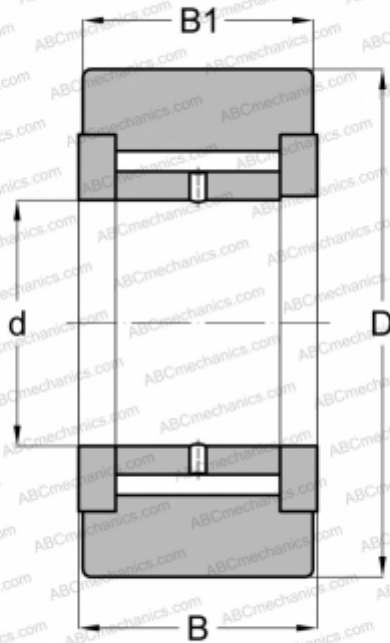

## NATV 25 X ABC

Опорные ролики

ТИП: Роликоподшипники, Игольчатые опорные ролики, С осевым центрированием, Игольчатые без сепаратора, двусторонние щелевые уплотнения, цилиндрическое наружное кольцо

#### РАЗМЕРЫ, ММ

d	25,000
D	52,000
B	25,000
B1	24,000