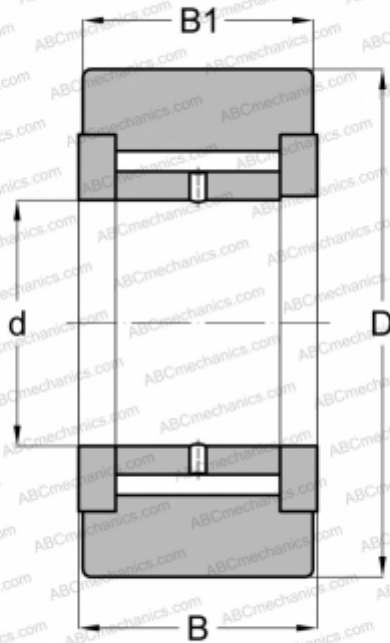

NATV 25 X INA

Опорные ролики

ТИП: Роликоподшипники, Игольчатые опорные ролики, С осевым центрированием, Игольчатые без сепаратора, двусторонние щелевые уплотнения, цилиндрическое наружное кольцо

Технические характеристики

РАЗМЕРЫ, ММ

d	25,000
D	52,000
B	25,000
B1	24,000

МАССА, КГ

0,295

ПРОИЗВОДИТЕЛЬ

[INA](#)

АНАЛОГИ

ABC	NATV 25 X
SKF	NATV 25 X