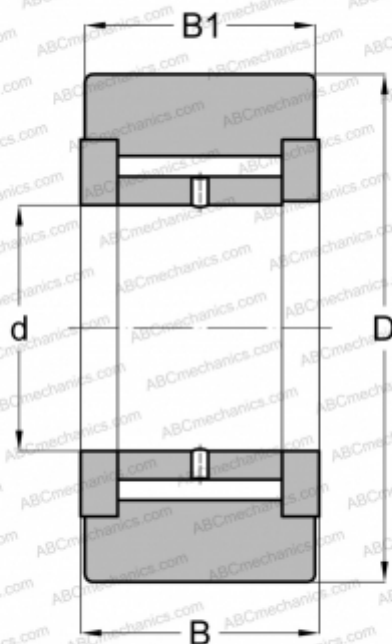

NATV 25 X SKF

Опорные ролики

ТИП: Роликоподшипники, Игольчатые опорные ролики, С осевым центрированием, Игольчатые без сепаратора, двусторонние щелевые уплотнения, цилиндрическое наружное кольцо

Технические характеристики

РАЗМЕРЫ, ММ

d	25,000
D	52,000
B	25,000
B1	24,000

МАССА, КГ

0,290

ПРОИЗВОДИТЕЛЬ

[SKF](#)

АНАЛОГИ

ABC	NATV 25 X
INA	NATV 25 X

РАСЧЕТНЫЕ ДАННЫЕ

Номинальная динамическая грузоподъёмность, C	19,800 кН
Номинальная статическая грузоподъёмность, Co	44,000 кН
Предел усталостной прочности, Pu	5,300 кН

РАСЧЕТНЫЕ ДАННЫЕ

Предельная частота вращения	1600 об/мин
-----------------------------	-------------