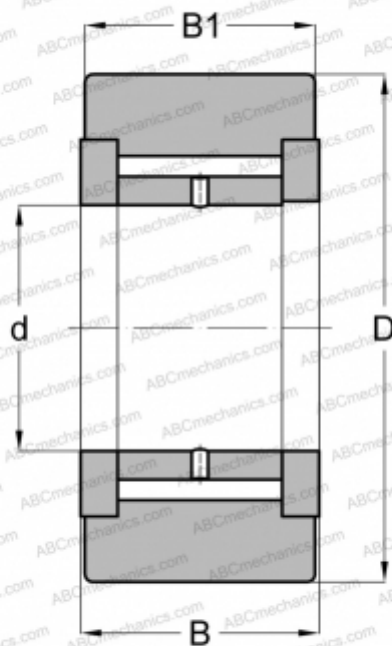

NATV 30 X ABC

Опорные ролики

ТИП: Роликоподшипники, Игольчатые опорные ролики, С осевым центрированием, Игольчатые без сепаратора, двусторонние щелевые уплотнения, цилиндрическое наружное кольцо

Технические характеристики

РАЗМЕРЫ, ММ

d	30,000
D	62,000
B	29,000
B1	28,000

МАССА, КГ

0,481

ПРОИЗВОДИТЕЛЬ

[ABC](#)

АНАЛОГИ

INA	NATV 30 X
SKF	NATV 30 X