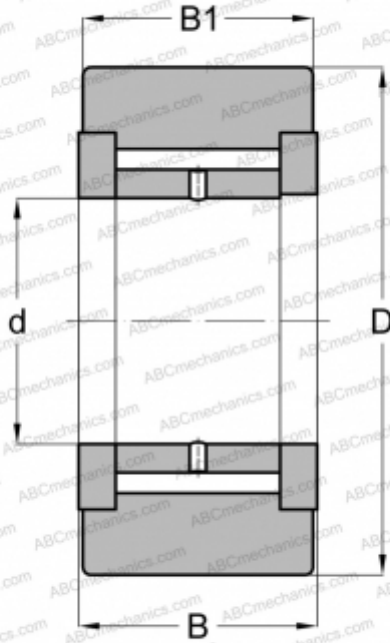

NATV 35 X ABC

Опорные ролики

ТИП: Роликоподшипники, Игольчатые опорные ролики, С осевым центрированием, Игольчатые без сепаратора, двусторонние щелевые уплотнения, цилиндрическое наружное кольцо

Технические характеристики

РАЗМЕРЫ, ММ

d	35,000
D	72,000
B	29,000
B1	28,000

МАССА, КГ

0,658

ПРОИЗВОДИТЕЛЬ

[ABC](#)

АНАЛОГИ

INA	NATV 35 X
-----	---------------------------