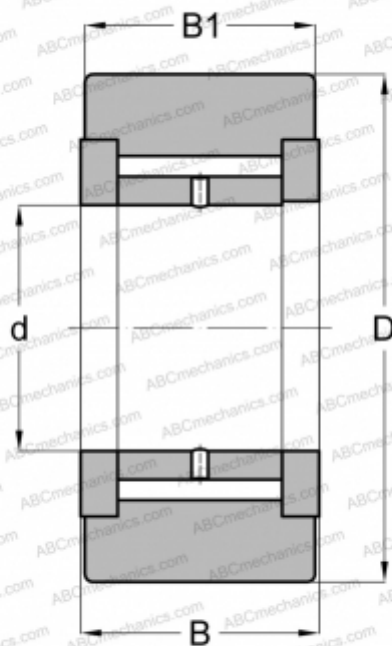

NATV 35 X INA

Опорные ролики

ТИП: Роликоподшипники, Игольчатые опорные ролики, С осевым центрированием, Игольчатые без сепаратора, двусторонние щелевые уплотнения, цилиндрическое наружное кольцо

Технические характеристики

РАЗМЕРЫ, ММ

d	35,000
D	72,000
B	29,000
B1	28,000

МАССА, КГ

0,658

ПРОИЗВОДИТЕЛЬ

[INA](#)

АНАЛОГИ

ABC