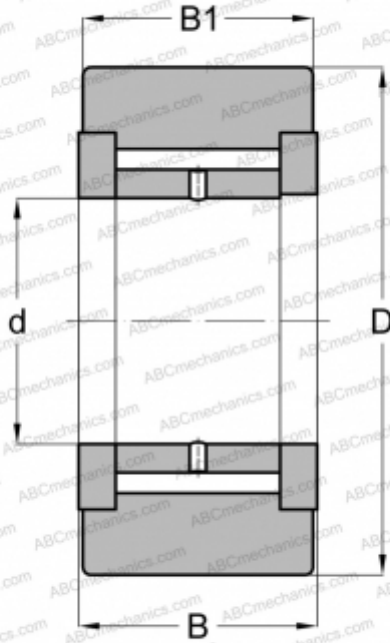

## NATV 40 X ABC

Опорные ролики

ТИП: Роликоподшипники, Игольчатые опорные ролики, С осевым центрированием, Игольчатые без сепаратора, двусторонние щелевые уплотнения, цилиндрическое наружное кольцо

#### РАЗМЕРЫ, ММ

d	40,000
D	80,000
B	32,000
B1	30,000

#### МАССА, КГ

0,848