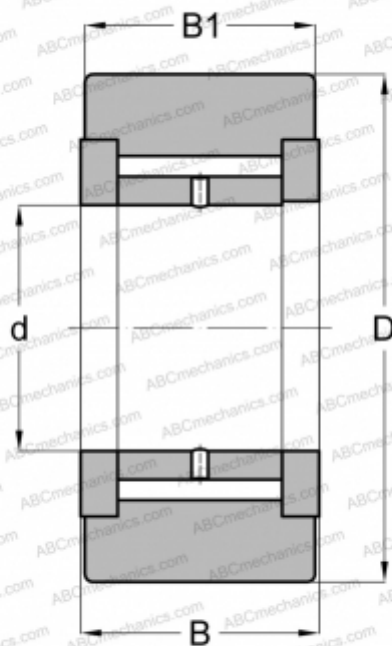

NATV 40 X INA

Опорные ролики

ТИП: Роликоподшипники, Игольчатые опорные ролики, С осевым центрированием, Игольчатые без сепаратора, двусторонние щелевые уплотнения, цилиндрическое наружное кольцо

Технические характеристики

РАЗМЕРЫ, ММ

d	40,000
D	80,000
B	32,000
B1	30,000

МАССА, КГ

0,848

ПРОИЗВОДИТЕЛЬ

[INA](#)

АНАЛОГИ

ABC	NATV 40 X
-----	---------------------------