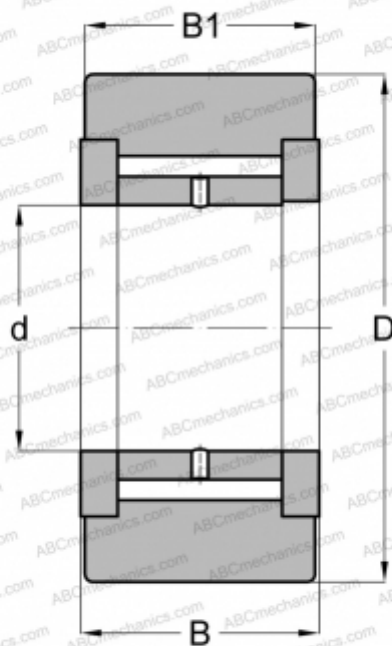

## NATV 45 X INA

Опорные ролики

ТИП: Роликоподшипники, Игольчатые опорные ролики, С осевым центрированием, Игольчатые без сепаратора, двусторонние щелевые уплотнения, цилиндрическое наружное кольцо

#### РАЗМЕРЫ, ММ

d	45,000
D	85,000
B	32,000
B1	30,000

#### МАССА, КГ

0,921