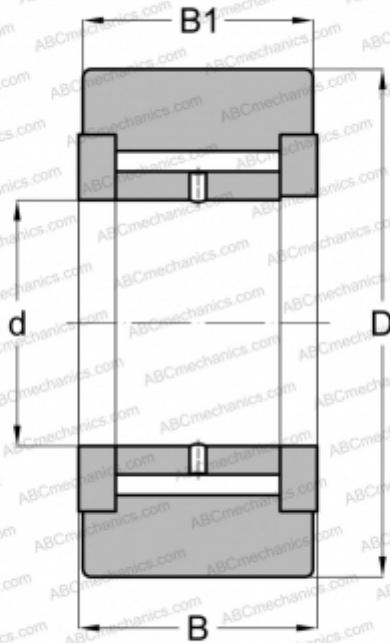

NATV 50 X ABC

Опорные ролики

ТИП: Роликоподшипники, Игольчатые опорные ролики, С осевым центрированием, Игольчатые без сепаратора, двусторонние щелевые уплотнения, цилиндрическое наружное кольцо

Технические характеристики

РАЗМЕРЫ, ММ

d	50,000
D	90,000
B	32,000
B1	30,000

МАССА, КГ

0,989

ПРОИЗВОДИТЕЛЬ

[ABC](#)

АНАЛОГИ

INA	NATV 50 X
-----	---------------------------