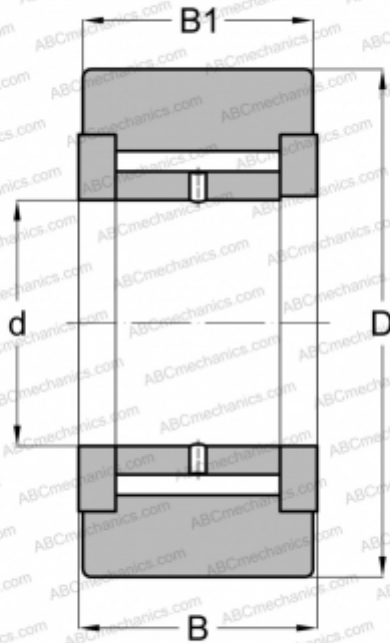

NATV 50 X INA

Опорные ролики

ТИП: Роликоподшипники, Игольчатые опорные ролики, С осевым центрированием, Игольчатые без сепаратора, двусторонние щелевые уплотнения, цилиндрическое наружное кольцо

Технические характеристики

РАЗМЕРЫ, ММ

d	50,000
D	90,000
B	32,000
B1	30,000

МАССА, КГ

0,989

ПРОИЗВОДИТЕЛЬ

[INA](#)

АНАЛОГИ

ABC