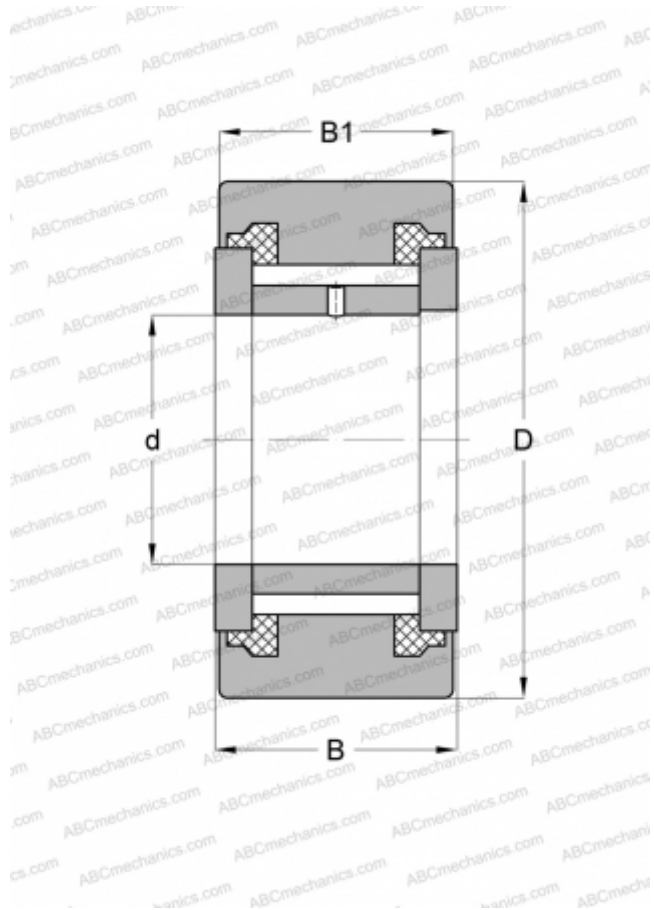

NATV 5 PPX ABC

Опорные ролики

ТИП: Роликоподшипники, Игольчатые опорные ролики, С осевым центрированием, Игольчатые без сепаратора, пластмассовые упорные шайбы с двух сторон, цилиндрическое наружное кольцо

Технические характеристики

РАЗМЕРЫ, ММ

d	5,000
D	16,000
B	12,000
B1	11,000

МАССА, КГ

0,015

ПРОИЗВОДИТЕЛЬ

[ABC](#)

АНАЛОГИ