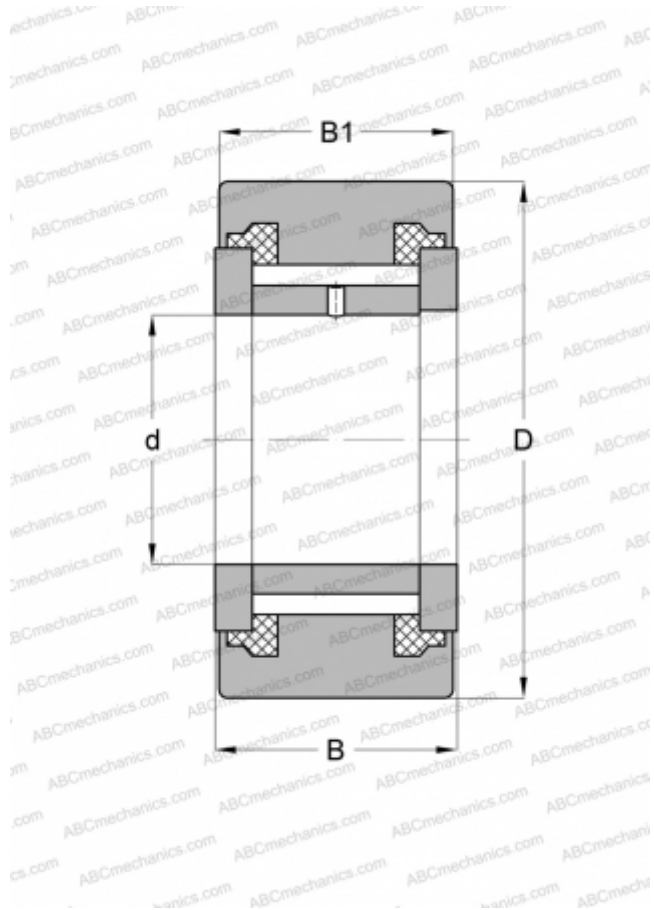

NATV 5 PPX INA

Опорные ролики

ТИП: Роликоподшипники, Игольчатые опорные ролики, С осевым центрированием, Игольчатые без сепаратора, пластмассовые упорные шайбы с двух сторон, цилиндрическое наружное кольцо

Технические характеристики

РАЗМЕРЫ, ММ

d	5,000
D	16,000
B	12,000
B1	11,000

МАССА, КГ

0,015

ПРОИЗВОДИТЕЛЬ

[INA](#)

АНАЛОГИ