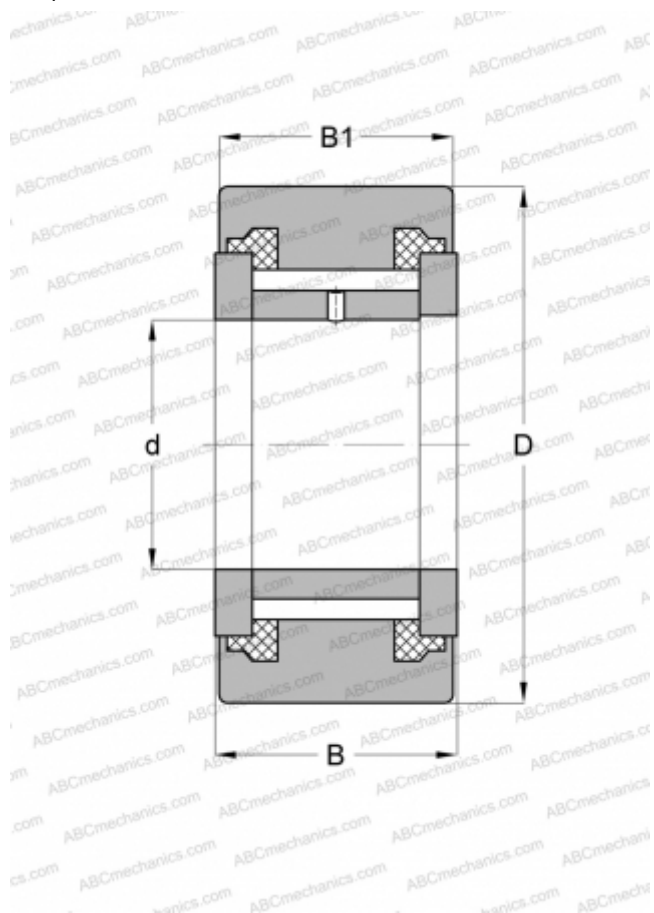

NATV 5 PPX SKF

Опорные ролики

ТИП: Роликоподшипники, Игольчатые опорные ролики, С осевым центрированием, Игольчатые без сепаратора, пластмассовые упорные шайбы с двух сторон, цилиндрическое наружное кольцо

Технические характеристики

РАЗМЕРЫ, ММ

d	5,000
D	16,000
B	12,000
B1	11,000

МАССА, КГ 0,015

ПРОИЗВОДИТЕЛЬ [SKF](#)

АНАЛОГИ

ABC	NATV 5 PPX
INA	NATV 5 PPX

РАСЧЕТНЫЕ ДАННЫЕ