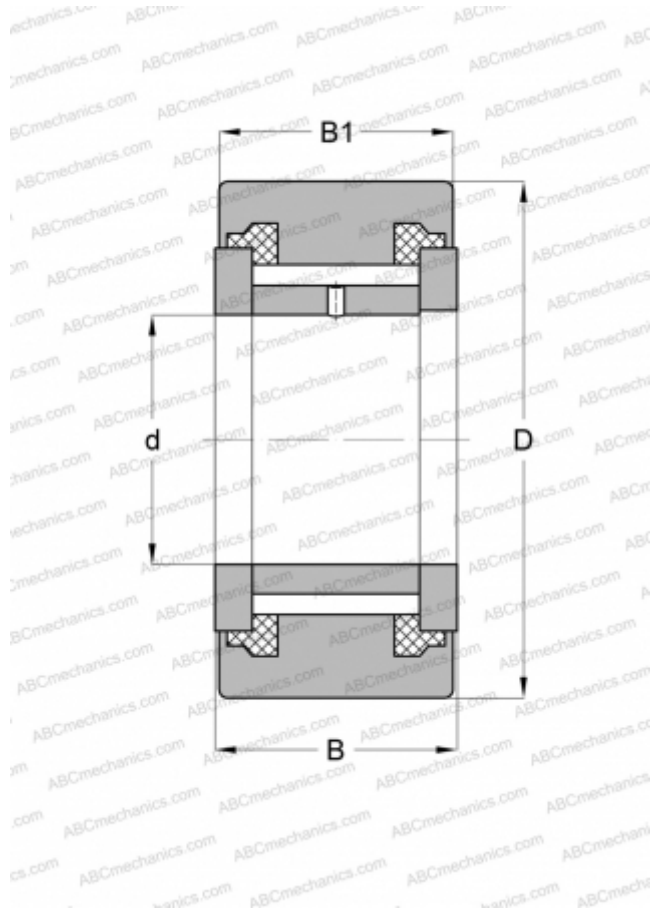

NATV 6 PPX ABC

Опорные ролики

ТИП: Роликоподшипники, Игольчатые опорные ролики, С осевым центрированием, Игольчатые без сепаратора, пластмассовые упорные шайбы с двух сторон, цилиндрическое наружное кольцо

Технические характеристики

РАЗМЕРЫ, ММ

d	6,000
D	19,000
B	12,000
B1	11,000

МАССА, КГ

0,021

ПРОИЗВОДИТЕЛЬ

[ABC](#)

АНАЛОГИ