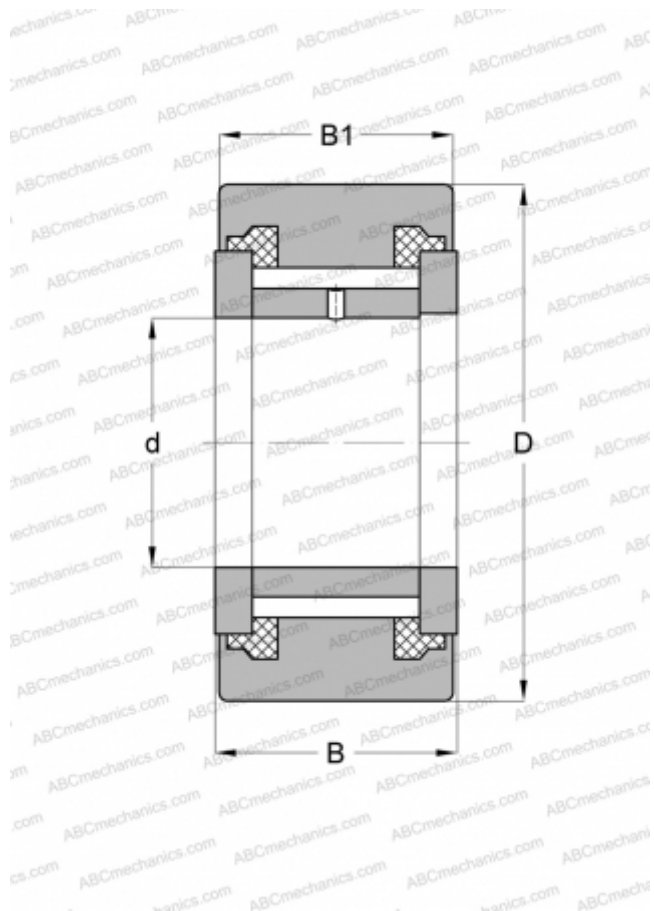

## NATV 6 PPX INA

Опорные ролики

ТИП: Роликоподшипники, Игольчатые опорные ролики, С осевым центрированием, Игольчатые без сепаратора, пластмассовые упорные шайбы с двух сторон, цилиндрическое наружное кольцо

#### РАЗМЕРЫ, ММ

d	6,000
D	19,000
B	12,000
B1	11,000

**МАССА, КГ** 0,021

**ПРОИЗВОДИТЕЛЬ** [INA](#)