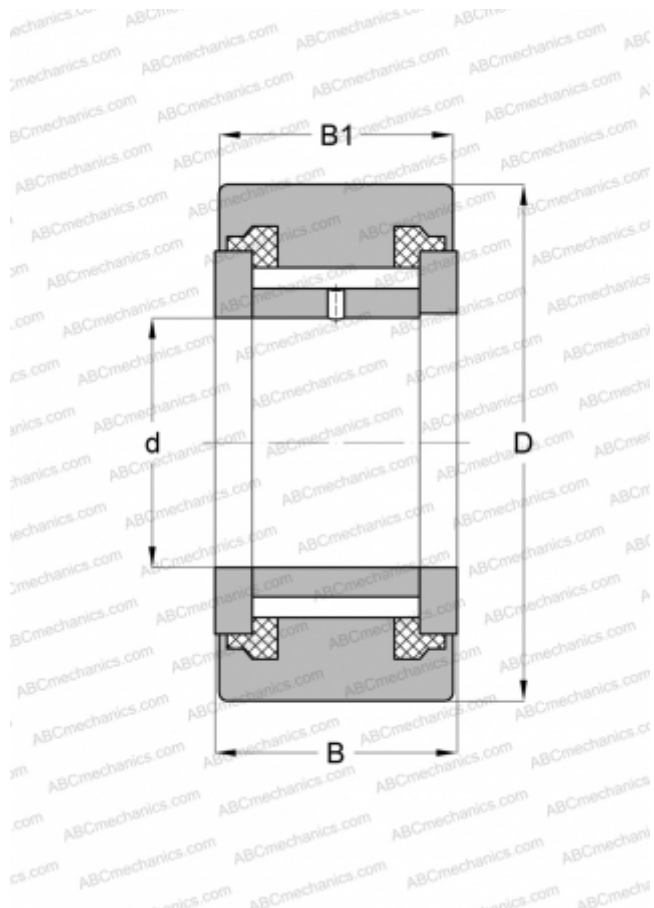

NATV 6 PPX SKF

Опорные ролики

ТИП: Роликоподшипники, Игольчатые опорные ролики, С осевым центрированием, Игольчатые без сепаратора, пластмассовые упорные шайбы с двух сторон, цилиндрическое наружное кольцо

Технические характеристики

РАЗМЕРЫ, ММ

d	6,000
D	19,000
B	12,000
B1	11,000

МАССА, КГ

0,021

ПРОИЗВОДИТЕЛЬ

[SKF](#)

АНАЛОГИ