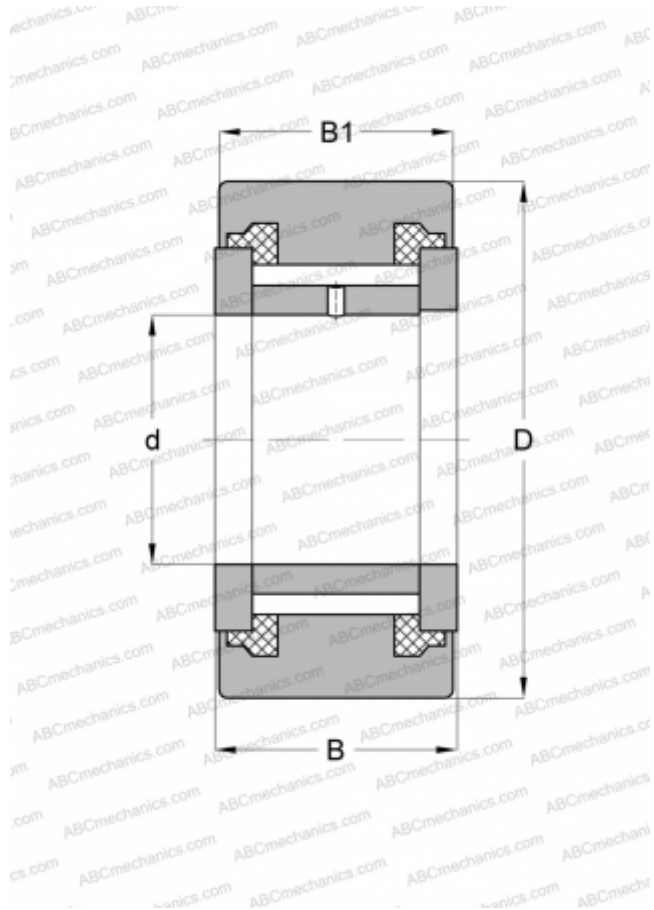

NATV 8 PPX ABC

Опорные ролики

ТИП: Роликоподшипники, Игольчатые опорные ролики, С осевым центрированием, Игольчатые без сепаратора, пластмассовые упорные шайбы с двух сторон, цилиндрическое наружное кольцо

Технические характеристики

РАЗМЕРЫ, ММ

| | |
|----|--------|
| d | 8,000 |
| D | 24,000 |
| B | 15,000 |
| B1 | 14,000 |

МАССА, КГ

0,041

ПРОИЗВОДИТЕЛЬ

[ABC](#)

АНАЛОГИ