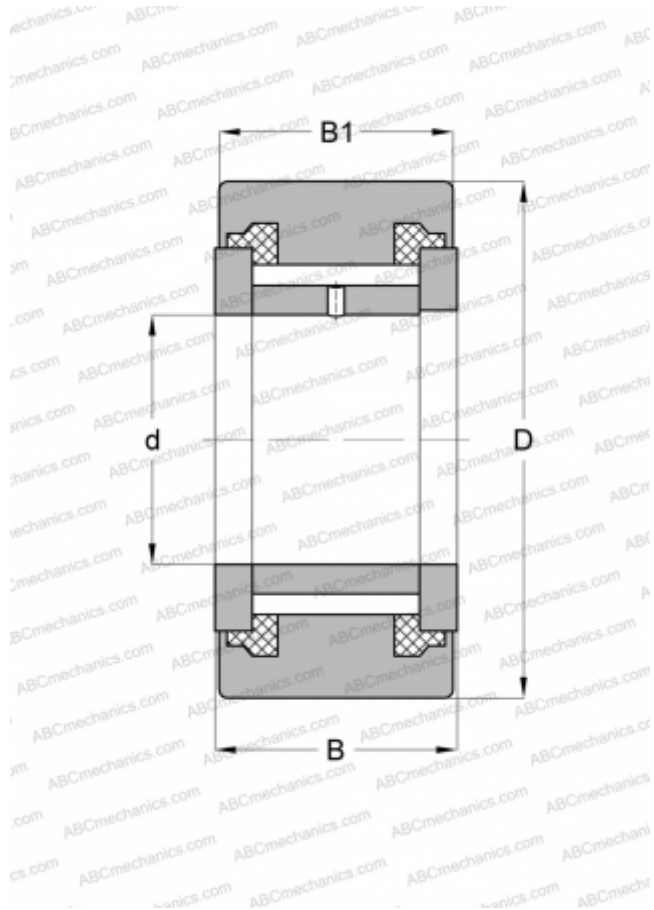

NATV 8 PPX INA

Опорные ролики

ТИП: Роликоподшипники, Игольчатые опорные ролики, С осевым центрированием, Игольчатые без сепаратора, пластмассовые упорные шайбы с двух сторон, цилиндрическое наружное кольцо

Технические характеристики

РАЗМЕРЫ, ММ

d	8,000
D	24,000
B	15,000
B1	14,000

МАССА, КГ

0,041

ПРОИЗВОДИТЕЛЬ

[INA](#)

АНАЛОГИ