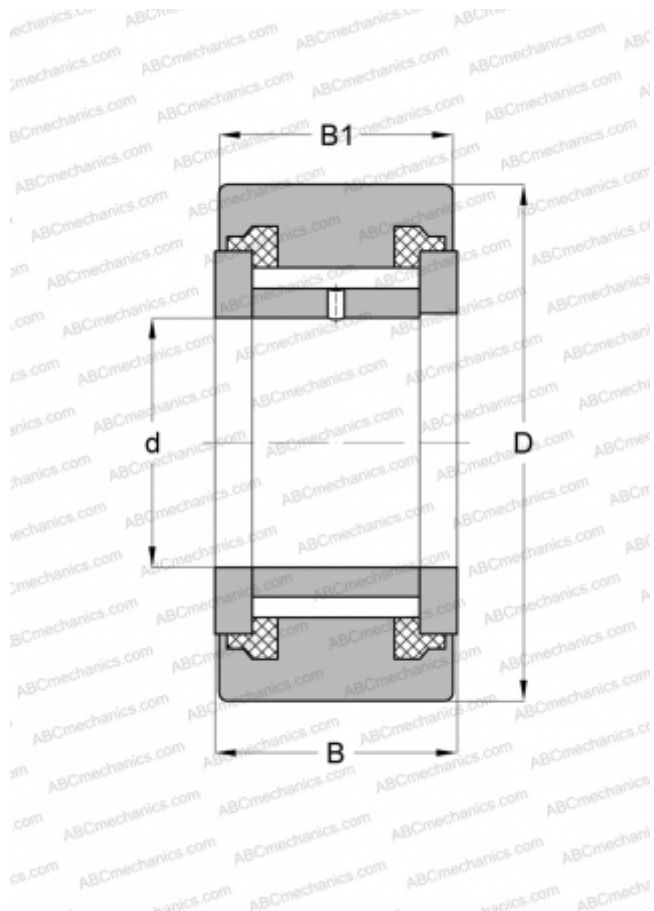

NATV 8 PPX SKF

Опорные ролики

ТИП: Роликоподшипники, Игольчатые опорные ролики, С осевым центрированием, Игольчатые без сепаратора, пластмассовые упорные шайбы с двух сторон, цилиндрическое наружное кольцо

Технические характеристики

РАЗМЕРЫ, ММ

d	8,000
D	24,000
B	15,000
B1	14,000

МАССА, КГ 0,041

ПРОИЗВОДИТЕЛЬ [SKF](#)

АНАЛОГИ

ABC	NATV 8 PPX
INA	NATV 8 PPX

РАСЧЕТНЫЕ ДАННЫЕ