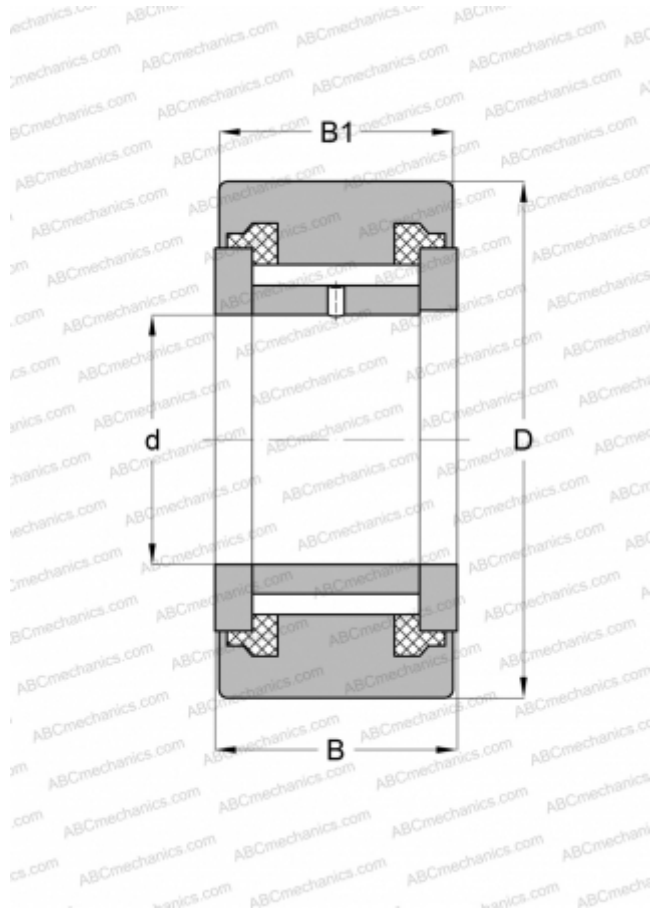

## NATV 10 PPX ABC

Опорные ролики

ТИП: Роликоподшипники, Игольчатые опорные ролики, С осевым центрированием, Игольчатые без сепаратора, пластмассовые упорные шайбы с двух сторон, цилиндрическое наружное кольцо

#### РАЗМЕРЫ, ММ

|    |        |
|----|--------|
| d  | 10,000 |
| D  | 30,000 |
| B  | 15,000 |
| B1 | 14,000 |

**МАССА, КГ** 0,064

**ПРОИЗВОДИТЕЛЬ** [ABC](#)