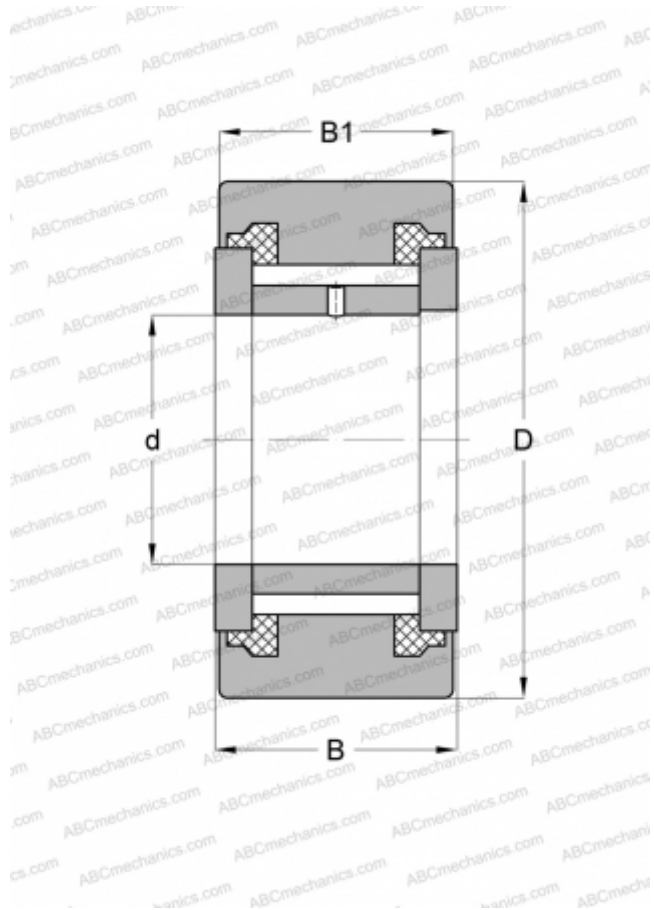

## NATV 10 PPX INA

Опорные ролики

ТИП: Роликоподшипники, Игольчатые опорные ролики, С осевым центрированием, Игольчатые без сепаратора, пластмассовые упорные шайбы с двух сторон, цилиндрическое наружное кольцо

#### РАЗМЕРЫ, ММ

d	10,000
D	30,000
B	15,000
B1	14,000