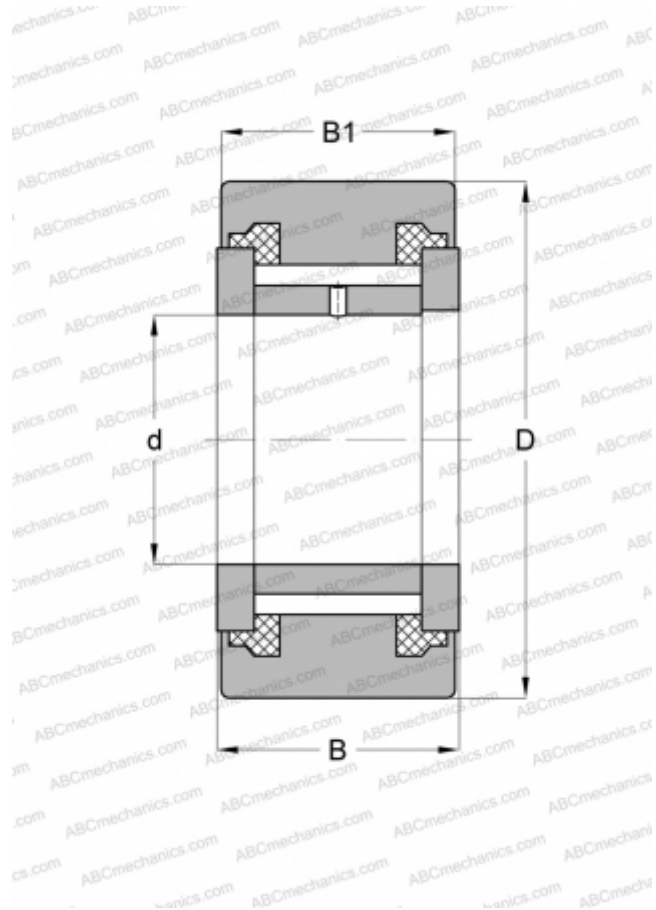

## NATV 12 PPX INA

Опорные ролики

ТИП: Роликоподшипники, Игольчатые опорные ролики, С осевым центрированием, Игольчатые без сепаратора, пластмассовые упорные шайбы с двух сторон, цилиндрическое наружное кольцо

#### РАЗМЕРЫ, ММ

d	12,000
D	32,000
B	15,000
B1	14,000