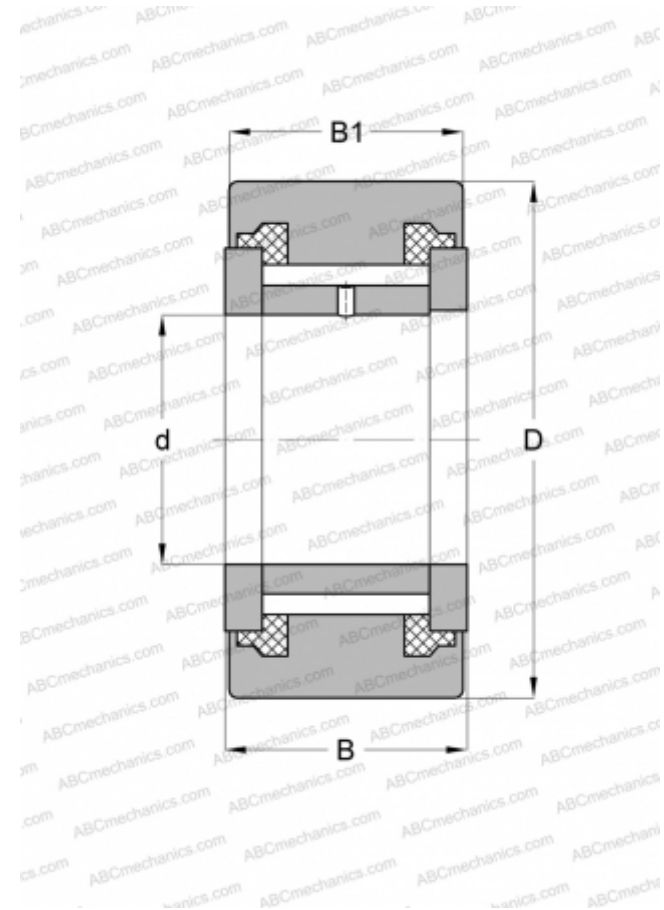

NATV 15 PPX ABC

Опорные ролики

ТИП: Роликоподшипники, Игольчатые опорные ролики, С осевым центрированием, Игольчатые без сепаратора, пластмассовые упорные шайбы с двух сторон, цилиндрическое наружное кольцо

Технические характеристики

РАЗМЕРЫ, ММ

d	15,000
D	35,000
B	19,000
B1	18,000

МАССА, КГ

0,109

ПРОИЗВОДИТЕЛЬ

[ABC](#)

АНАЛОГИ