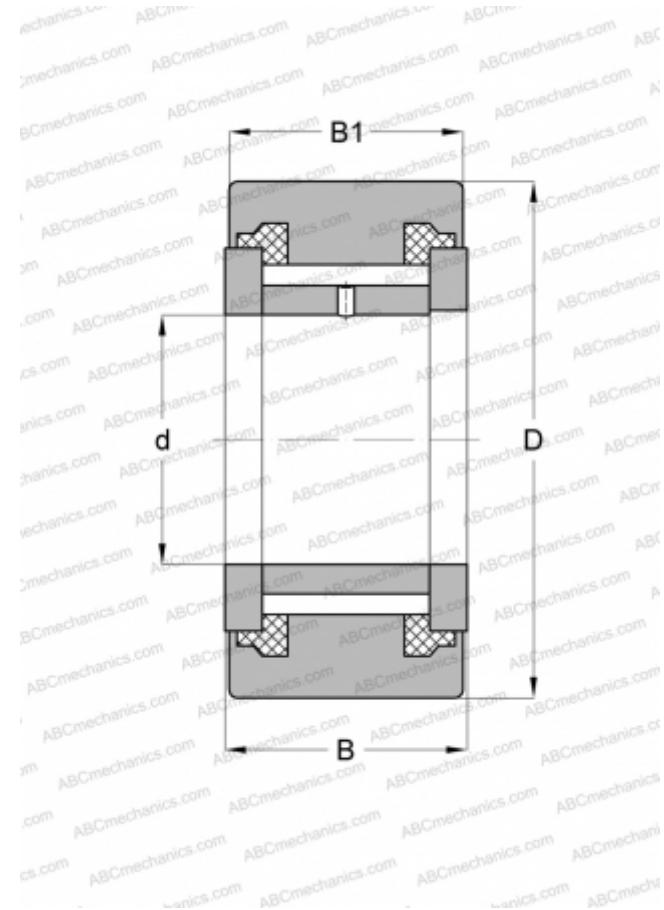

NATV 15 PPX INA

Опорные ролики

ТИП: Роликоподшипники, Игольчатые опорные ролики, С осевым центрированием, Игольчатые без сепаратора, пластмассовые упорные шайбы с двух сторон, цилиндрическое наружное кольцо

Технические характеристики

РАЗМЕРЫ, ММ

d	15,000
D	35,000
B	19,000
B1	18,000

МАССА, КГ

0,109

ПРОИЗВОДИТЕЛЬ

[INA](#)

АНАЛОГИ