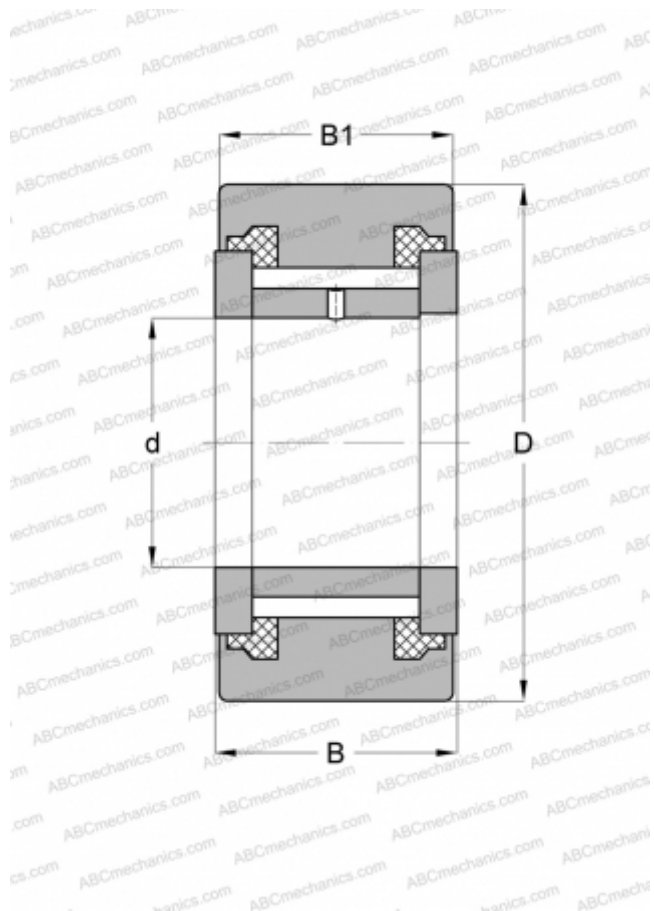

## MCYR 15 SX McGill

Опорные ролики

ТИП: Роликоподшипники, Игольчатые опорные ролики, С осевым центрированием, Игольчатые без сепаратора, пластмассовые упорные шайбы с двух сторон, цилиндрическое наружное кольцо

#### РАЗМЕРЫ, ММ

d	15,000
D	35,000
B	19,000
B1	18,000

**МАССА, КГ** 0,109

**ПРОИЗВОДИТЕЛЬ** [McGill](#)