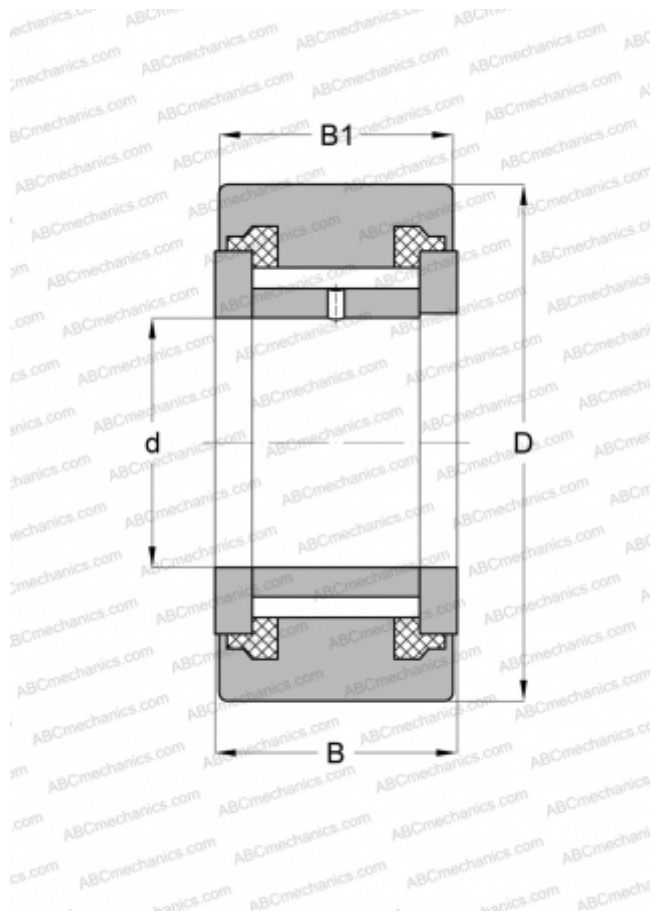

NATV 17 PPX ABC

Опорные ролики

ТИП: Роликоподшипники, Игольчатые опорные ролики, С осевым центрированием, Игольчатые без сепаратора, пластмассовые упорные шайбы с двух сторон, цилиндрическое наружное кольцо

Технические характеристики

РАЗМЕРЫ, ММ

d	17,000
D	40,000
B	21,000
B1	20,000

МАССА, КГ 0,154

ПРОИЗВОДИТЕЛЬ [ABC](#)

АНАЛОГИ

INA	NATV 17 PPX
McGill	MCYR 17 SX
SKF	NATV 17 PPX