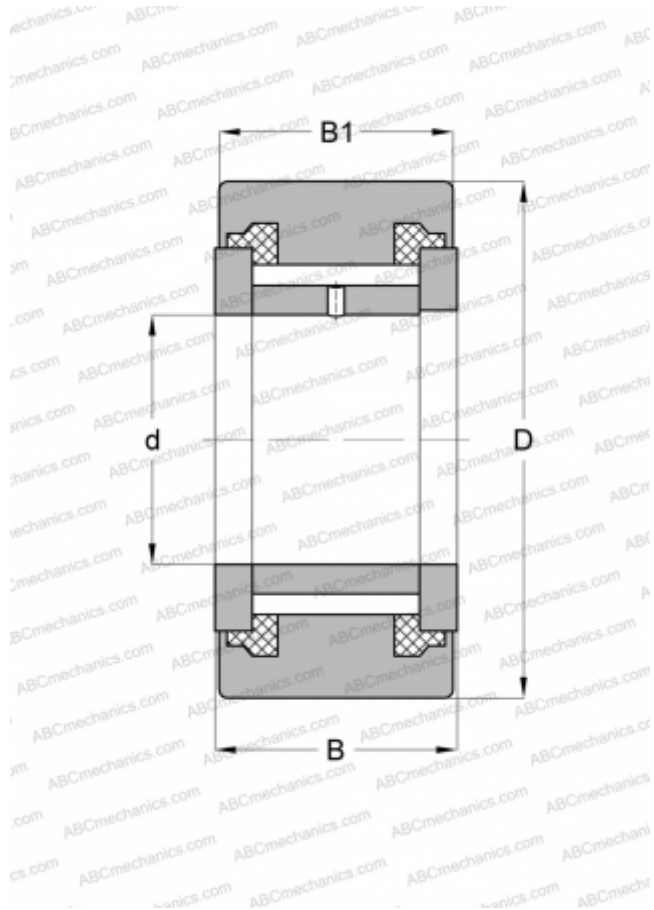

NATV 17 PPX INA

Опорные ролики

ТИП: Роликоподшипники, Игольчатые опорные ролики, С осевым центрированием, Игольчатые без сепаратора, пластмассовые упорные шайбы с двух сторон, цилиндрическое наружное кольцо

Технические характеристики

РАЗМЕРЫ, ММ

d	17,000
D	40,000
B	21,000
B1	20,000

МАССА, КГ

0,154

ПРОИЗВОДИТЕЛЬ

[INA](#)

АНАЛОГИ