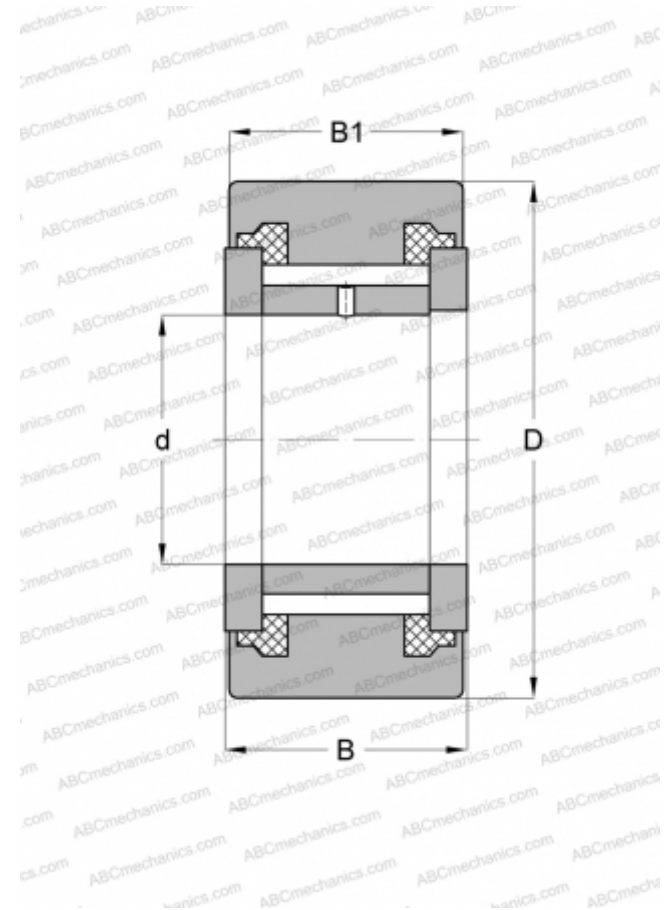

NATV 20 PPX ABC

Опорные ролики

ТИП: Роликоподшипники, Игольчатые опорные ролики, С осевым центрированием, Игольчатые без сепаратора, пластмассовые упорные шайбы с двух сторон, цилиндрическое наружное кольцо

Технические характеристики

РАЗМЕРЫ, ММ

d	20,000
D	47,000
B	25,000
B1	24,000

МАССА, КГ

0,254

ПРОИЗВОДИТЕЛЬ

[ABC](#)

АНАЛОГИ