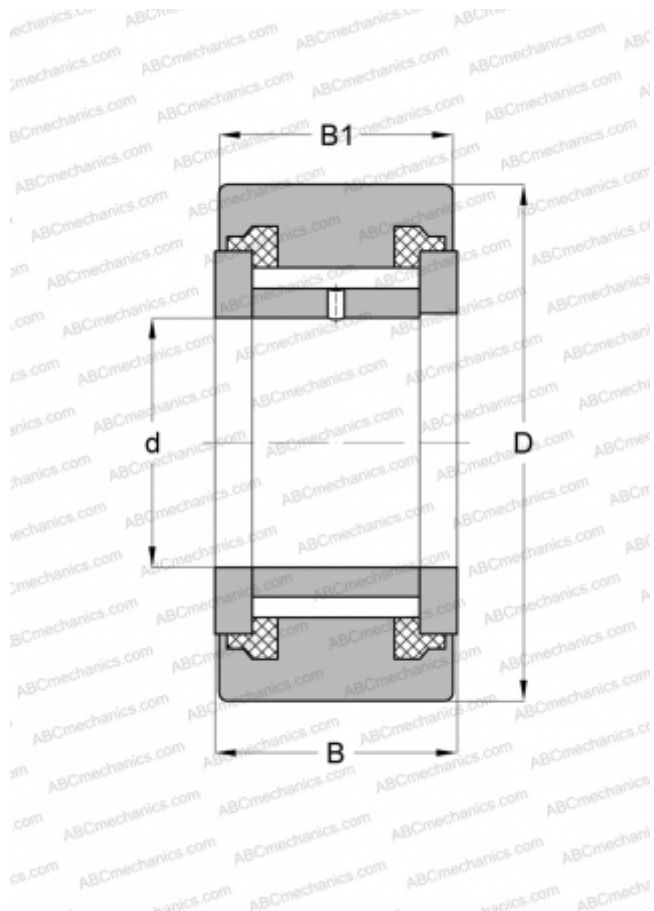

NATV 20 PPX INA

Опорные ролики

ТИП: Роликоподшипники, Игольчатые опорные ролики, С осевым центрированием, Игольчатые без сепаратора, пластмассовые упорные шайбы с двух сторон, цилиндрическое наружное кольцо

Технические характеристики

РАЗМЕРЫ, ММ

d	20,000
D	47,000
B	25,000
B1	24,000

МАССА, КГ 0,254

ПРОИЗВОДИТЕЛЬ [INA](#)

АНАЛОГИ

ABC	NATV 20 PPX
McGill	MCYR 20 SX
SKF	NATV 20 PPX