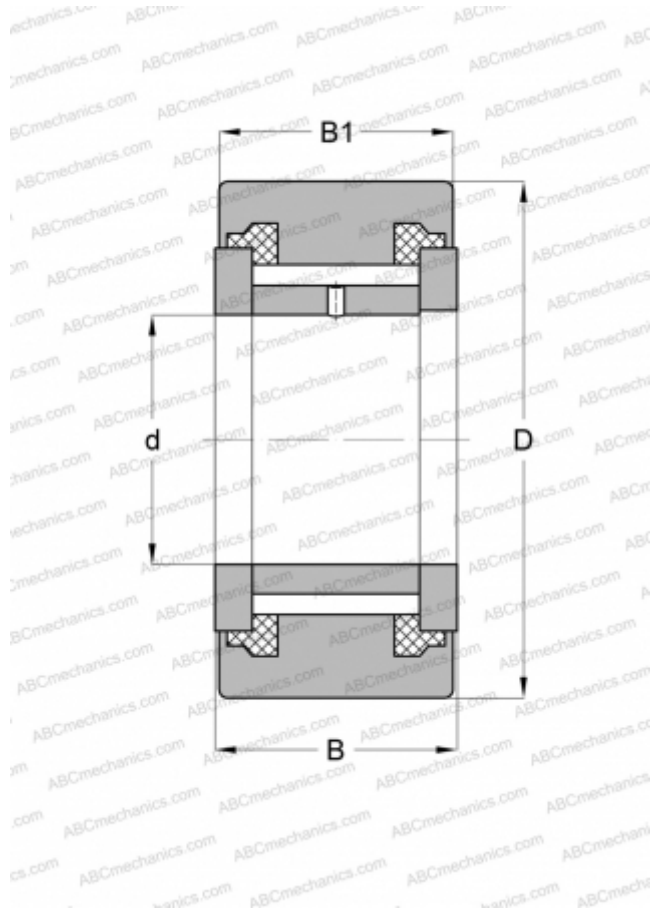

NATV 25 PPX ABC

Опорные ролики

ТИП: Роликоподшипники, Игольчатые опорные ролики, С осевым центрированием, Игольчатые без сепаратора, пластмассовые упорные шайбы с двух сторон, цилиндрическое наружное кольцо

Технические характеристики

РАЗМЕРЫ, ММ

d	25,000
D	52,000
B	25,000
B1	24,000

МАССА, КГ 0,295

ПРОИЗВОДИТЕЛЬ [ABC](#)

АНАЛОГИ

INA	NATV 25 PPX
McGill	MCYR 25 SX
SKF	NATV 25 PPX