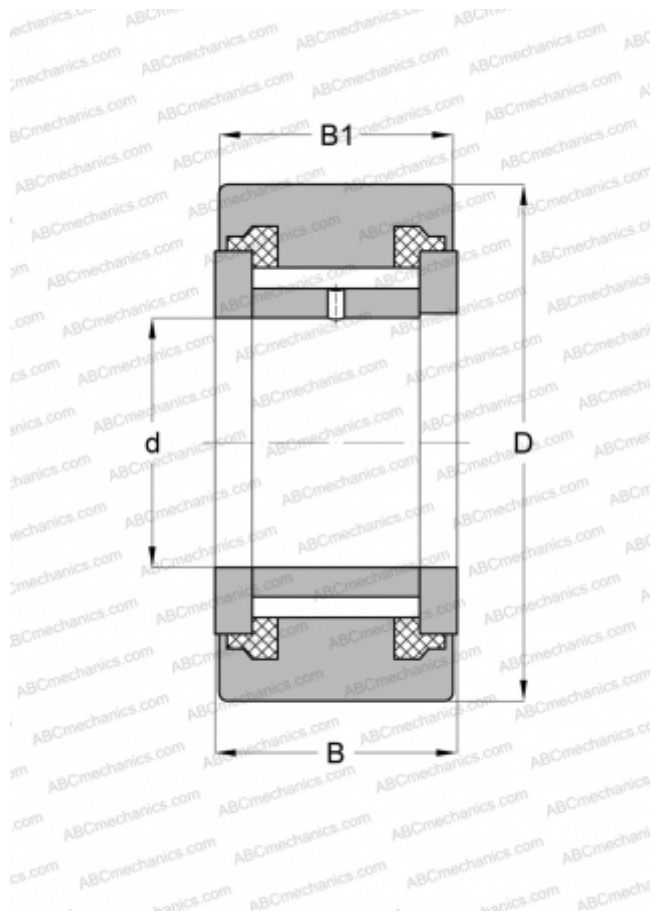

NATV 25 PPX INA

Опорные ролики

ТИП: Роликоподшипники, Игольчатые опорные ролики, С осевым центрированием, Игольчатые без сепаратора, пластмассовые упорные шайбы с двух сторон, цилиндрическое наружное кольцо

Технические характеристики

РАЗМЕРЫ, ММ

d	25,000
D	52,000
B	25,000
B1	24,000

МАССА, КГ 0,295

ПРОИЗВОДИТЕЛЬ [INA](#)

АНАЛОГИ

ABC	NATV 25 PPX
McGill	MCYR 25 SX
SKF	NATV 25 PPX