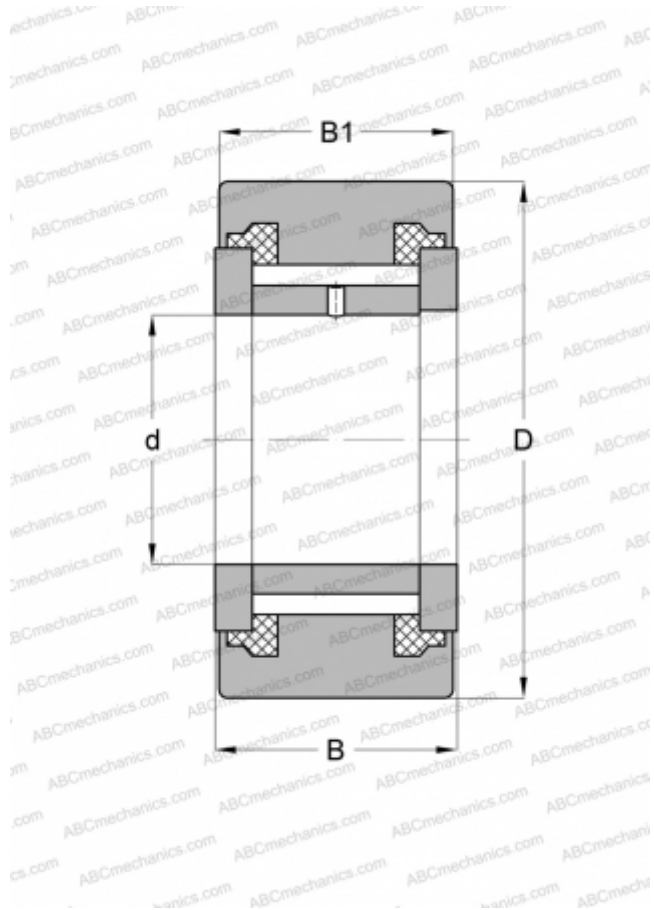

NATV 30 PPX ABC

Опорные ролики

ТИП: Роликоподшипники, Игольчатые опорные ролики, С осевым центрированием, Игольчатые без сепаратора, пластмассовые упорные шайбы с двух сторон, цилиндрическое наружное кольцо

Технические характеристики

РАЗМЕРЫ, ММ

d	30,000
D	62,000
B	29,000
B1	28,000

МАССА, КГ

0,481

ПРОИЗВОДИТЕЛЬ

[ABC](#)

АНАЛОГИ