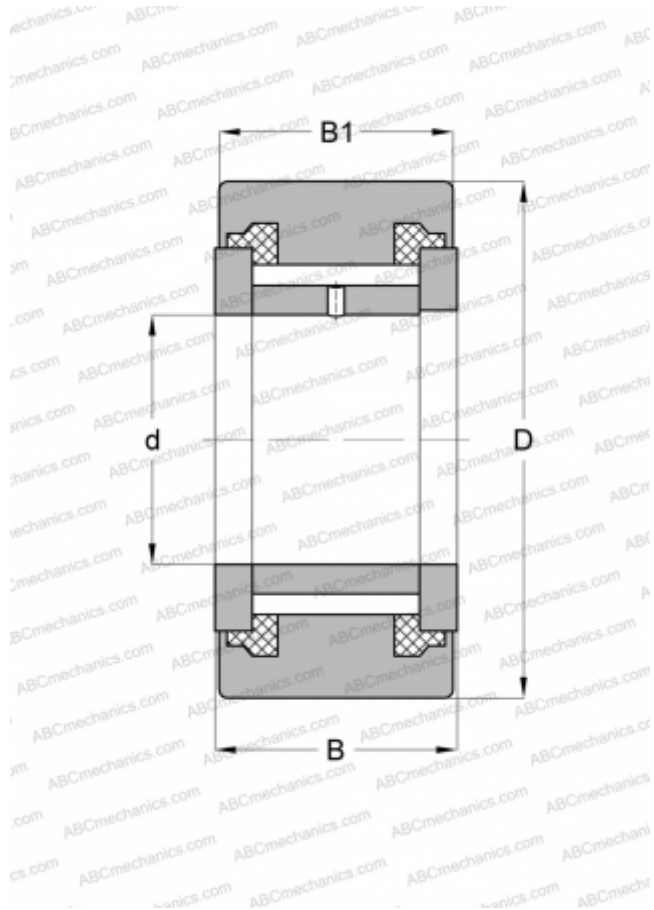

## NATV 30 PPX INA

Опорные ролики

ТИП: Роликоподшипники, Игольчатые опорные ролики, С осевым центрированием, Игольчатые без сепаратора, пластмассовые упорные шайбы с двух сторон, цилиндрическое наружное кольцо

#### РАЗМЕРЫ, ММ

d	30,000
D	62,000
B	29,000
B1	28,000

**МАССА, КГ** 0,481

**ПРОИЗВОДИТЕЛЬ** [INA](#)