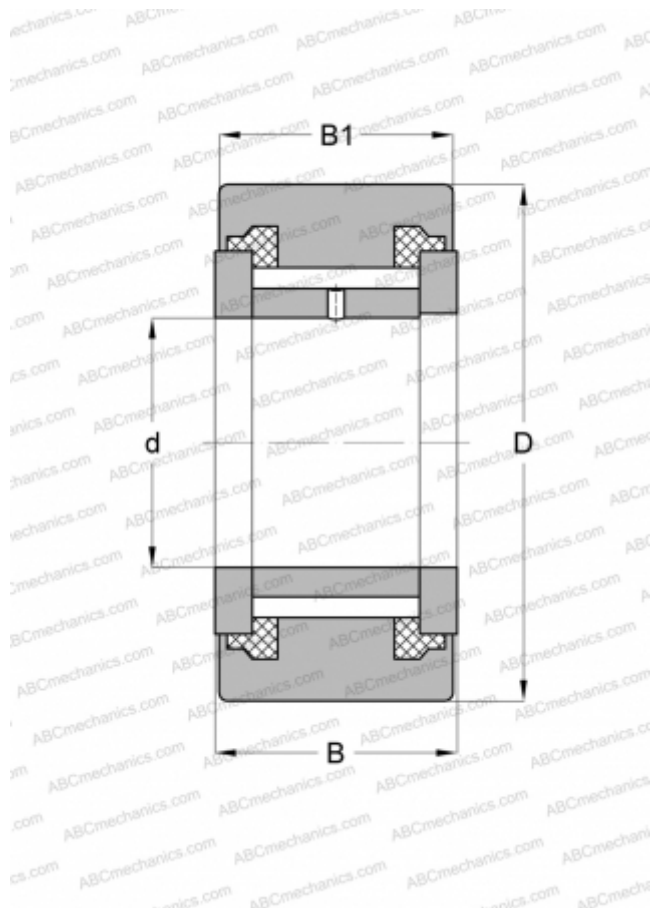

NATV 30 PPX SKF

Опорные ролики

ТИП: Роликоподшипники, Игольчатые опорные ролики, С осевым центрированием, Игольчатые без сепаратора, пластмассовые упорные шайбы с двух сторон, цилиндрическое наружное кольцо

Технические характеристики

РАЗМЕРЫ, ММ

| | |
|----|--------|
| d | 30,000 |
| D | 62,000 |
| B | 29,000 |
| B1 | 28,000 |

МАССА, КГ 0,470

ПРОИЗВОДИТЕЛЬ [SKF](#)

АНАЛОГИ

| | |
|--------|-----------------------------|
| ABC | NATV 30 PPX |
| INA | NATV 30 PPX |
| McGill | MCYR 30 SX |

РАСЧЕТНЫЕ ДАННЫЕ

| | |
|--|-----------|
| Номинальная динамическая грузоподъёмность, C | 29,200 кН |
| Номинальная статическая грузоподъёмность, Co | 62,000 кН |
| Предел усталостной прочности, Pu | 7,650 кН |