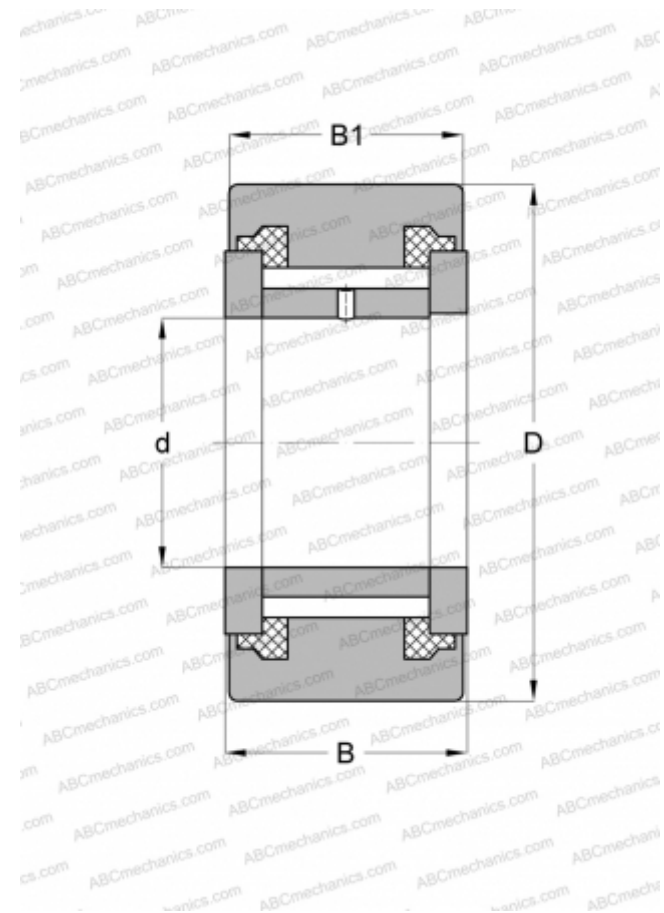

NATV 35 PPX ABC

Опорные ролики

ТИП: Роликоподшипники, Игольчатые опорные ролики, С осевым центрированием, Игольчатые без сепаратора, пластмассовые упорные шайбы с двух сторон, цилиндрическое наружное кольцо

Технические характеристики

РАЗМЕРЫ, ММ

d	35,000
D	72,000
B	29,000
B1	28,000

МАССА, КГ

0,658

ПРОИЗВОДИТЕЛЬ

[ABC](#)

АНАЛОГИ