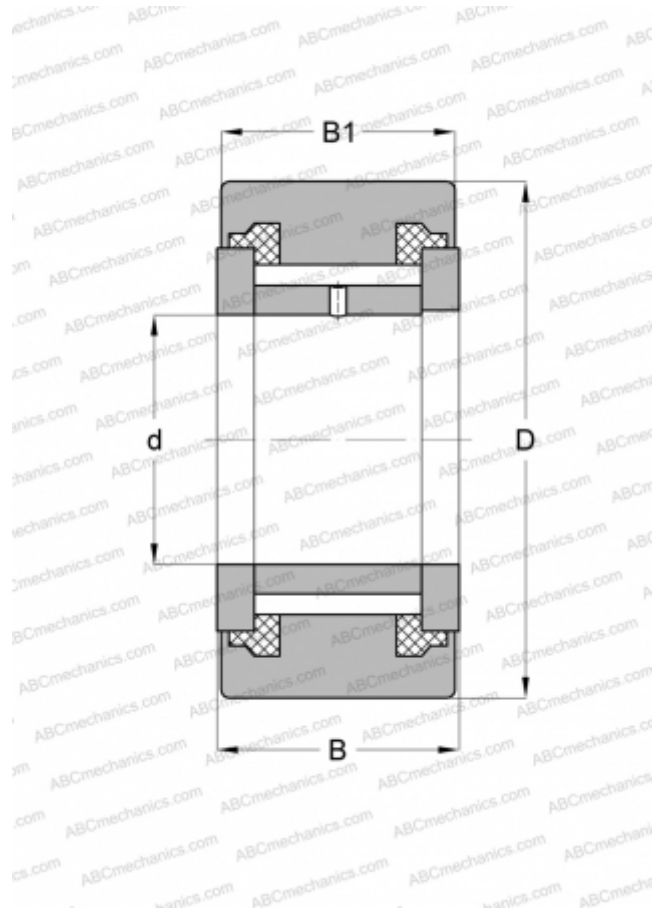

NATV 35 PPX INA

Опорные ролики

ТИП: Роликоподшипники, Игольчатые опорные ролики, С осевым центрированием, Игольчатые без сепаратора, пластмассовые упорные шайбы с двух сторон, цилиндрическое наружное кольцо

Технические характеристики

РАЗМЕРЫ, ММ

d	35,000
D	72,000
B	29,000
B1	28,000

МАССА, КГ 0,658

ПРОИЗВОДИТЕЛЬ [INA](#)

АНАЛОГИ

ABC	NATV 35 PPX
McGill	MCYR 35 SX
SKF	NATV 35 PPX