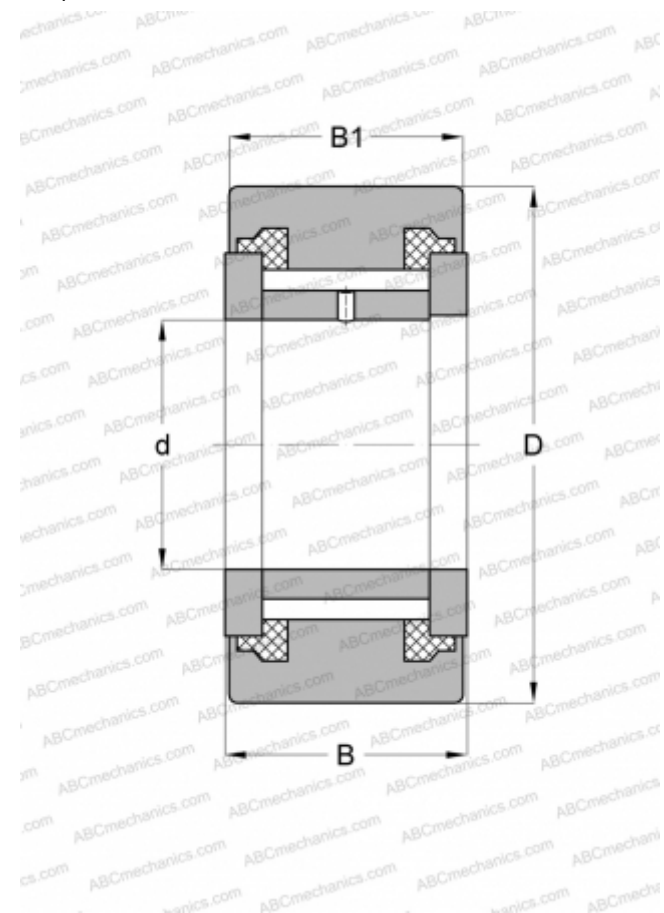

## NATV 35 PPX SKF

Опорные ролики

ТИП: Роликоподшипники, Игольчатые опорные ролики, С осевым центрированием, Игольчатые без сепаратора, пластмассовые упорные шайбы с двух сторон, цилиндрическое наружное кольцо

#### РАЗМЕРЫ, ММ

d	35,000
D	72,000
B	29,000
B1	28,000

**МАССА, КГ** 0,630

**ПРОИЗВОДИТЕЛЬ** [SKF](#)