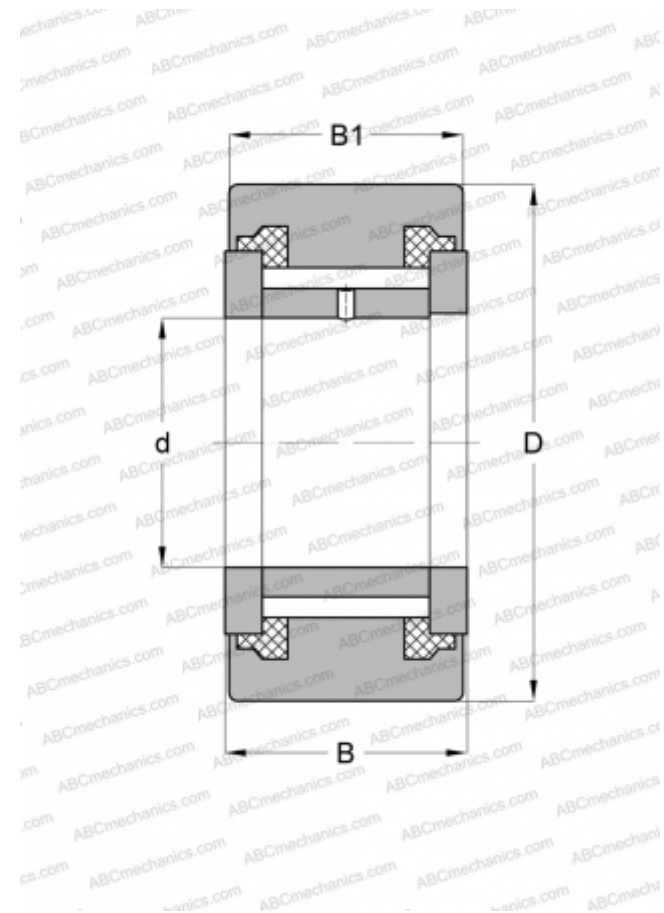

NATV 40 PPX ABC

Опорные ролики

ТИП: Роликоподшипники, Игольчатые опорные ролики, С осевым центрированием, Игольчатые без сепаратора, пластмассовые упорные шайбы с двух сторон, цилиндрическое наружное кольцо

Технические характеристики

РАЗМЕРЫ, ММ

d	40,000
D	80,000
B	32,000
B1	30,000

МАССА, КГ

0,848

ПРОИЗВОДИТЕЛЬ

[ABC](#)

АНАЛОГИ