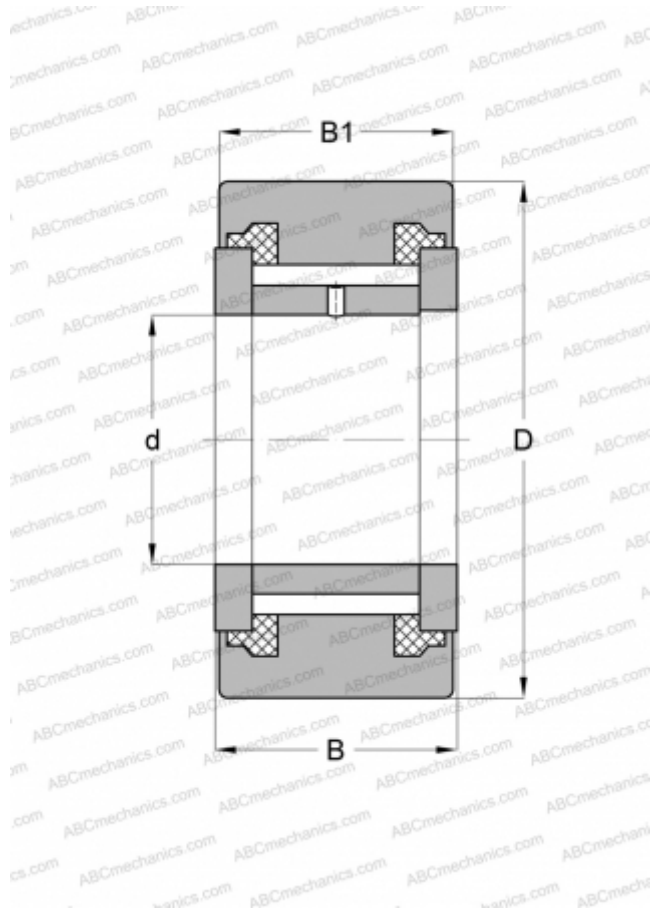

NATV 40 PPX INA

Опорные ролики

ТИП: Роликоподшипники, Игольчатые опорные ролики, С осевым центрированием, Игольчатые без сепаратора, пластмассовые упорные шайбы с двух сторон, цилиндрическое наружное кольцо

Технические характеристики

РАЗМЕРЫ, ММ

d	40,000
D	80,000
B	32,000
B1	30,000

МАССА, КГ

0,848

ПРОИЗВОДИТЕЛЬ

[INA](#)

АНАЛОГИ