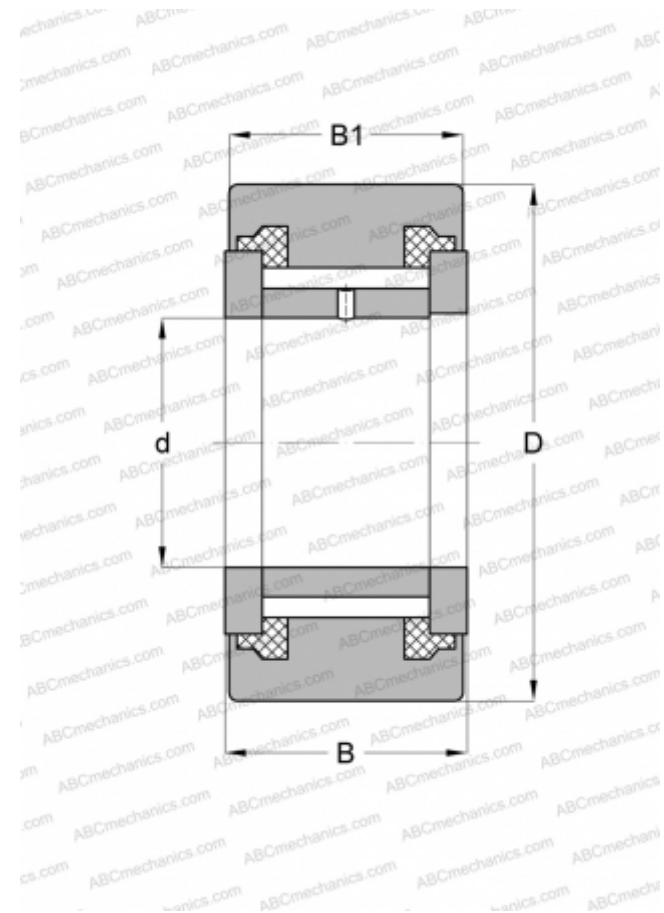

NATV 45 PPX ABC

Опорные ролики

ТИП: Роликоподшипники, Игольчатые опорные ролики, С осевым центрированием, Игольчатые без сепаратора, пластмассовые упорные шайбы с двух сторон, цилиндрическое наружное кольцо

Технические характеристики

РАЗМЕРЫ, ММ

d	45,000
D	85,000
B	32,000
B1	30,000

МАССА, КГ 0,921

ПРОИЗВОДИТЕЛЬ [ABC](#)

АНАЛОГИ

INA	NATV 45 PPX
McGill	MCYR 45 SX