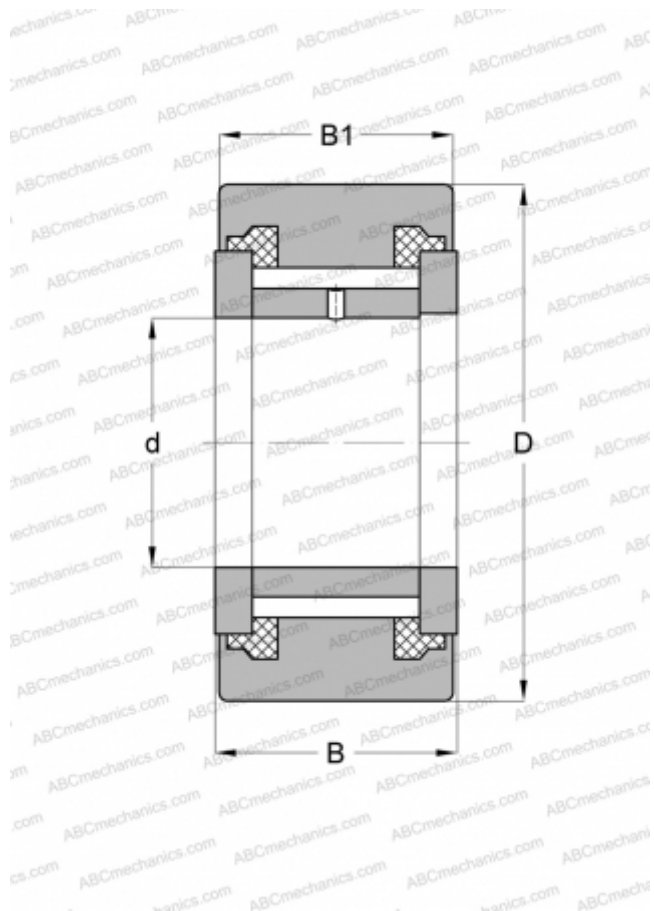

## NATV 45 PPX INA

Опорные ролики

ТИП: Роликоподшипники, Игольчатые опорные ролики, С осевым центрированием, Игольчатые без сепаратора, пластмассовые упорные шайбы с двух сторон, цилиндрическое наружное кольцо

#### РАЗМЕРЫ, ММ

d	45,000
D	85,000
B	32,000
B1	30,000

**МАССА, КГ** 0,921

**ПРОИЗВОДИТЕЛЬ** [INA](#)