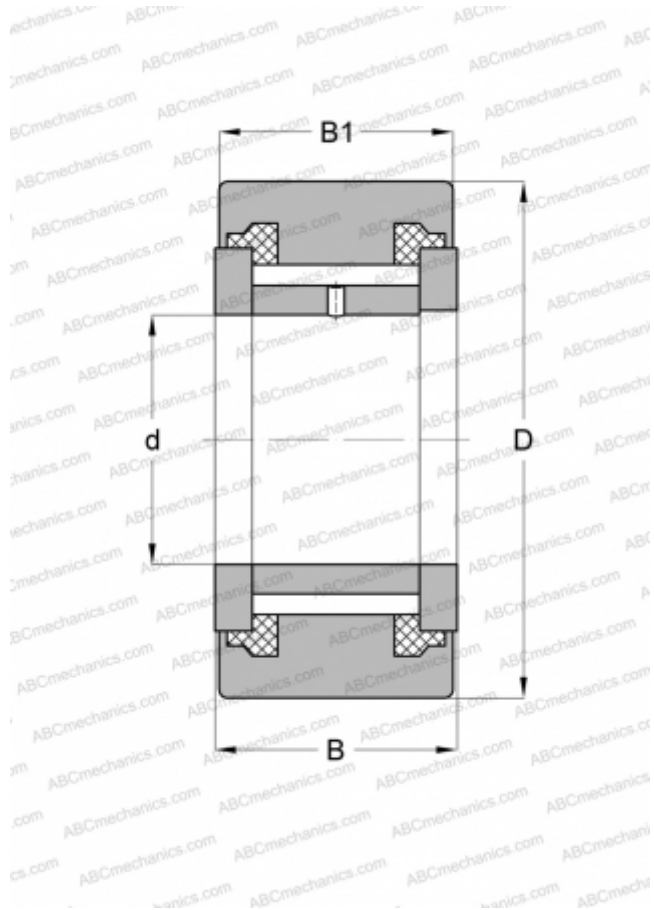

## MCYR 45 SX McGill

Опорные ролики

ТИП: Роликоподшипники, Игольчатые опорные ролики, С осевым центрированием, Игольчатые без сепаратора, пластмассовые упорные шайбы с двух сторон, цилиндрическое наружное кольцо

#### РАЗМЕРЫ, ММ

d	45,000
D	85,000
B	32,000
B1	30,000