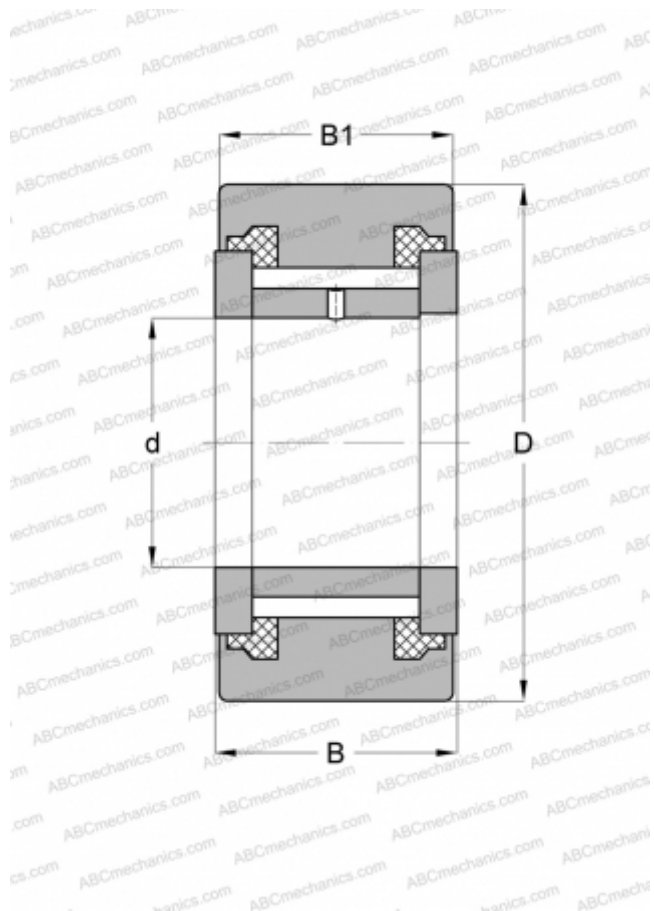

NATV 50 PPX ABC

Опорные ролики

ТИП: Роликоподшипники, Игольчатые опорные ролики, С осевым центрированием, Игольчатые без сепаратора, пластмассовые упорные шайбы с двух сторон, цилиндрическое наружное кольцо

Технические характеристики

РАЗМЕРЫ, ММ

d	50,000
D	90,000
B	32,000
B1	30,000

МАССА, КГ 0,989

ПРОИЗВОДИТЕЛЬ [ABC](#)

АНАЛОГИ

INA	NATV 50 PPX
McGill	MCYR 50 SX
SKF	NATV 50 PPX