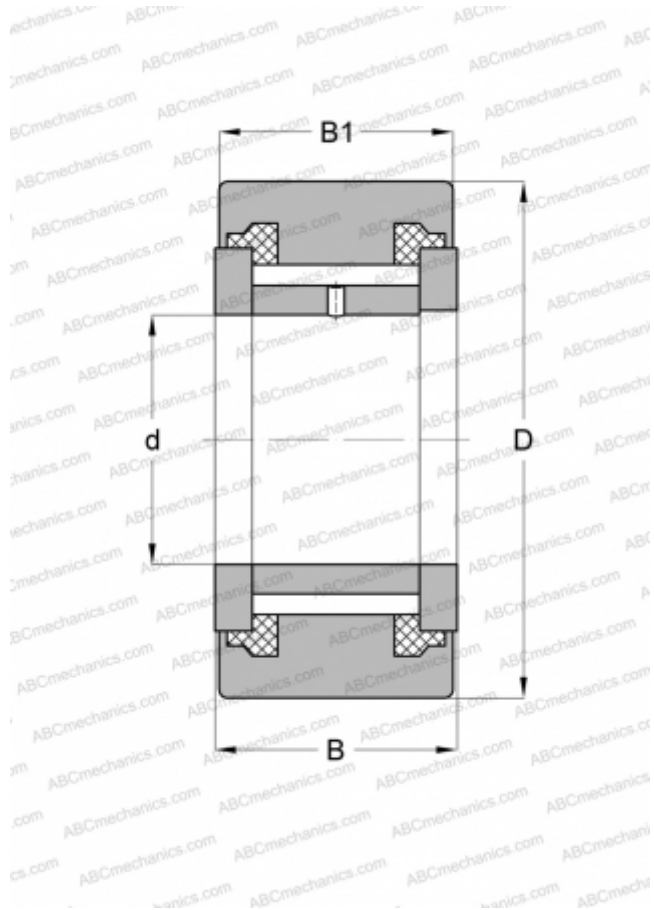

NATV 50 PPX INA

Опорные ролики

ТИП: Роликоподшипники, Игольчатые опорные ролики, С осевым центрированием, Игольчатые без сепаратора, пластмассовые упорные шайбы с двух сторон, цилиндрическое наружное кольцо

Технические характеристики

РАЗМЕРЫ, ММ

d	50,000
D	90,000
B	32,000
B1	30,000

МАССА, КГ 0,989

ПРОИЗВОДИТЕЛЬ [INA](#)

АНАЛОГИ

ABC	NATV 50 PPX
McGill	MCYR 50 SX
SKF	NATV 50 PPX