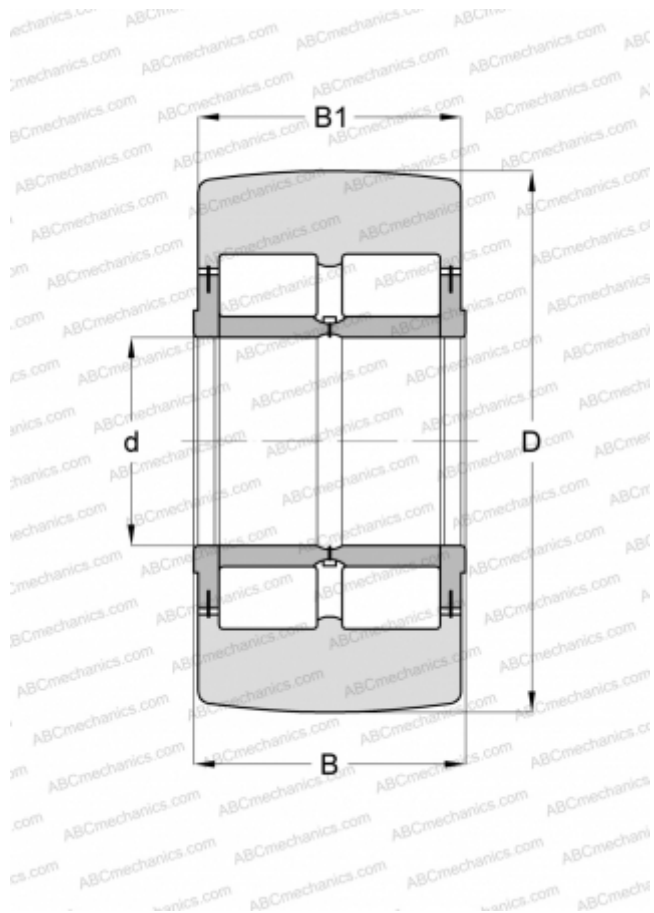

NNTR 50X130X65 2ZL INA

Опорные ролики

ТИП: Роликоподшипники, Игольчатые опорные ролики, С осевым центрированием, Роликовые без сепаратора, со средним бортиком, с двух сторон защитные шайбы с пластинчатым кольцом

Технические характеристики

РАЗМЕРЫ, ММ

d	50,000
D	130,000
B	65,000
B1	63,000

МАССА, КГ

5,200

ПРОИЗВОДИТЕЛЬ

[INA](#)

АНАЛОГИ

ABC	NNTR 50X130X65 2ZL
SKF	NNTR 50x130x65.2ZL