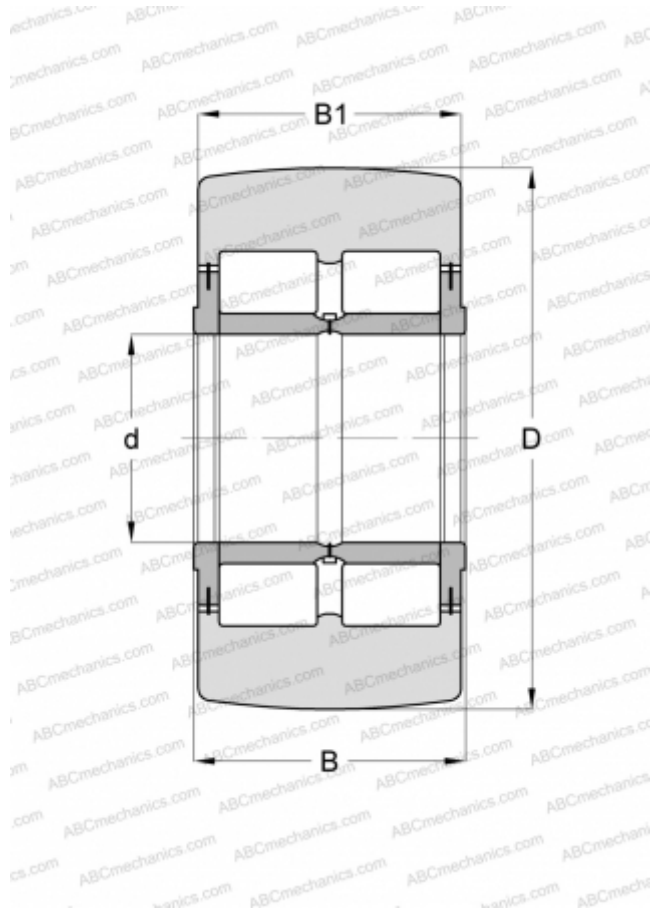

NNTR 55X140X70 2ZL INA

Опорные ролики

ТИП: Роликоподшипники, Игольчатые опорные ролики, С осевым центрированием, Роликовые без сепаратора, со средним бортиком, с двух сторон защитные шайбы с пластинчатым кольцом

Технические характеристики

РАЗМЕРЫ, ММ

d	55,000
D	140,000
B	70,000
B1	68,000

МАССА, КГ

6,400

ПРОИЗВОДИТЕЛЬ

[INA](#)

АНАЛОГИ

ABC	NNTR 55X140X70 2ZL
SKF	NNTR 55x140x70.2ZL